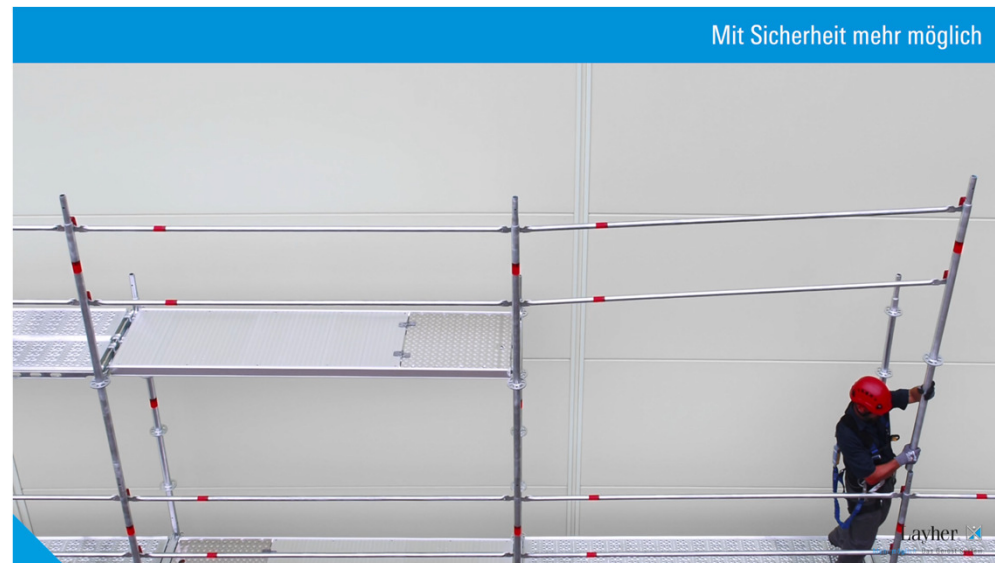

SICHER – FLEXIBEL – WIRTSCHAFTLICH: DAS AGS

WIRTSCHAFTLICHKEIT INKLUSIVE

- ▶ Leichte und kompakte Bauteile für schnelle Montage und effiziente Logistik
- ▶ Materialsparender Aufbau dank hoher Tragfähigkeit
- ▶ Richtungsunabhängige Montage
- ▶ Schraubenlose Verbindungstechnik
- ▶ Einfacher Geländerein- und -ausbau

SICHER – FLEXIBEL – WIRTSCHAFTLICH: DAS AGS

Das modulare Fassadengerüst AGS: BILDER SAGEN MEHR ALS WORTE

PRAXISORIENTIERTE ABSTURZSICHERUNG IM GERÜSTBAU

Layher 

Mehr möglich. Das Gerüst System.

SICHER – FLEXIBEL – WIRTSCHAFTLICH: DAS AGS