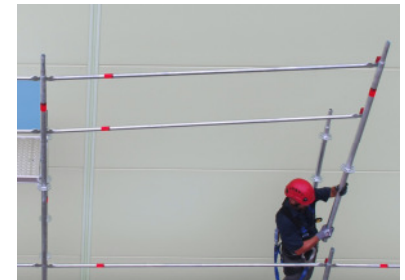

SICHER – FLEXIBEL – WIRTSCHAFTLICH: DAS AGS

SICHERHEIT INKLUSIVE

- ▶ Kollektiver Arbeitsschutz für Fassadengerüste als systemintegrierte Lösung
- ▶ Vorlaufender Seitenschutz gemäß TRBS 2121-1
- ▶ Systemintegriertes Geländer – ohne Zusatzbauteile
- ▶ Innovativer Sicherungsbügel
- ▶ Nicht ausbaubares AGS-Geländer Fixx